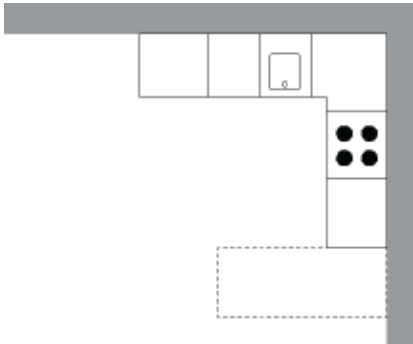

PN 105

الوجهات: أغات رمادي

الهيكل: جرافيت

سطح العمل: رخام ماكرانا أبيض

DOORS Agate grey
CARCASS Graphite
WORKTOP Marble Makrana white

675 أغات رمادي
675 Agate grey

842 جرافيت
842 Graphite

842 رخام ماكرانا أبيض
865 Marble Makrana white

جديد