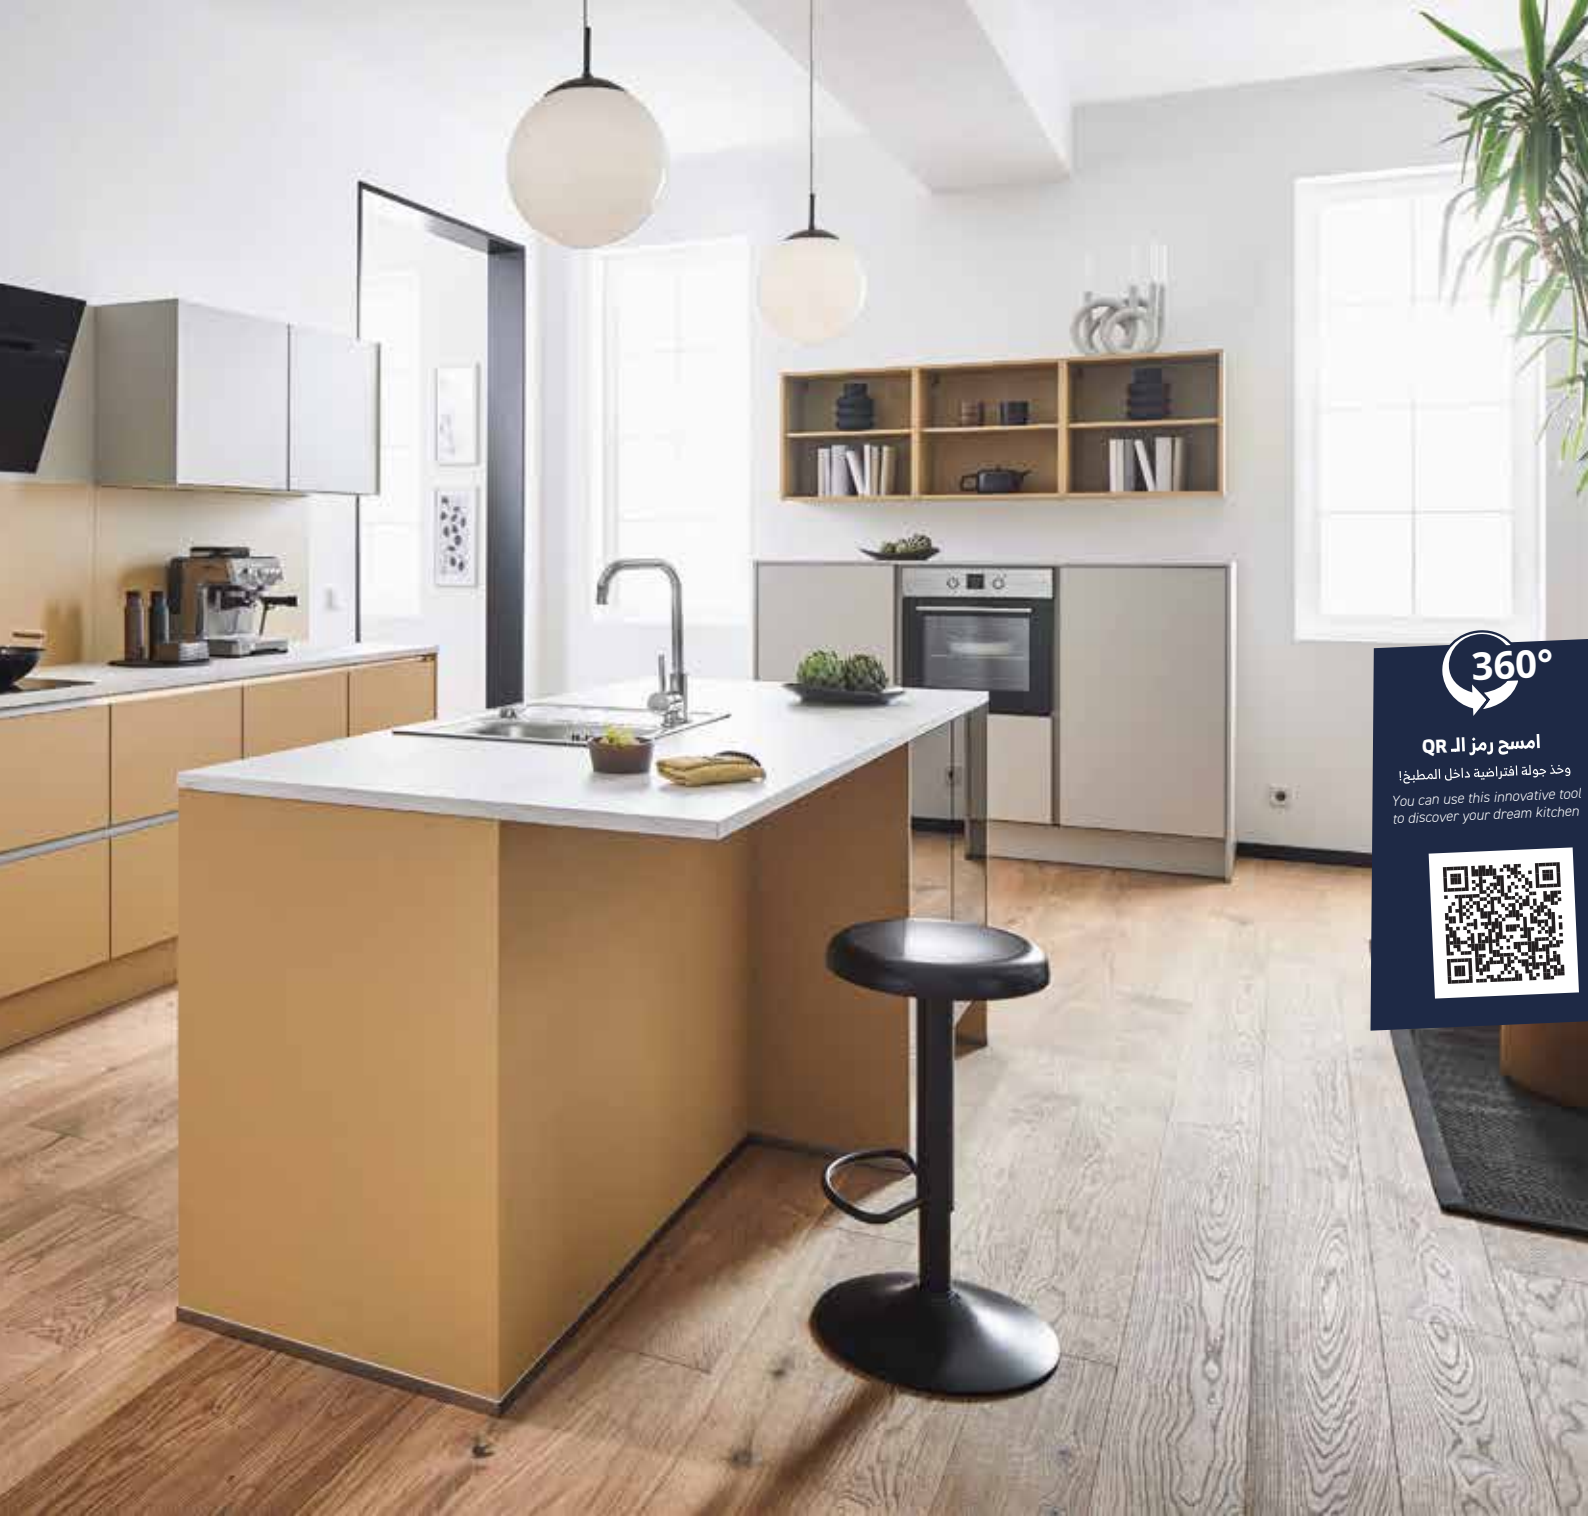

أناقة دافئة

Warm elegance

الكراميل من أحدث الصيحات في عالم المطابخ، ويعطي التصميم سحر خاص ويخلق أجواء دافئة وأنيقة.

Currently trending in the world of kitchens, Karamel lends unique charm to the design and creates a warm, stylish atmosphere.

وحدات بتصميم ما يروح موزته

Timeless units

360°

امسح رمز ال QR

وخذ جولة افتراضية داخل المطبخ!
You can use this innovative tool
to discover your dream kitchen

هالمطبخ الأنيق بلون الكراميل الدافي يتميّز بجمال بسيط يخطف النظر. وجزيرة المطبخ مع سطح العمل النحيف تشتغل كمساحة تحضير وكاونتر بنفس الوقت. مكان تستمتع فيه بقهوتك، أو تجتمع مع أصحابك وتجهّز مقبلات لحفلك الجاية